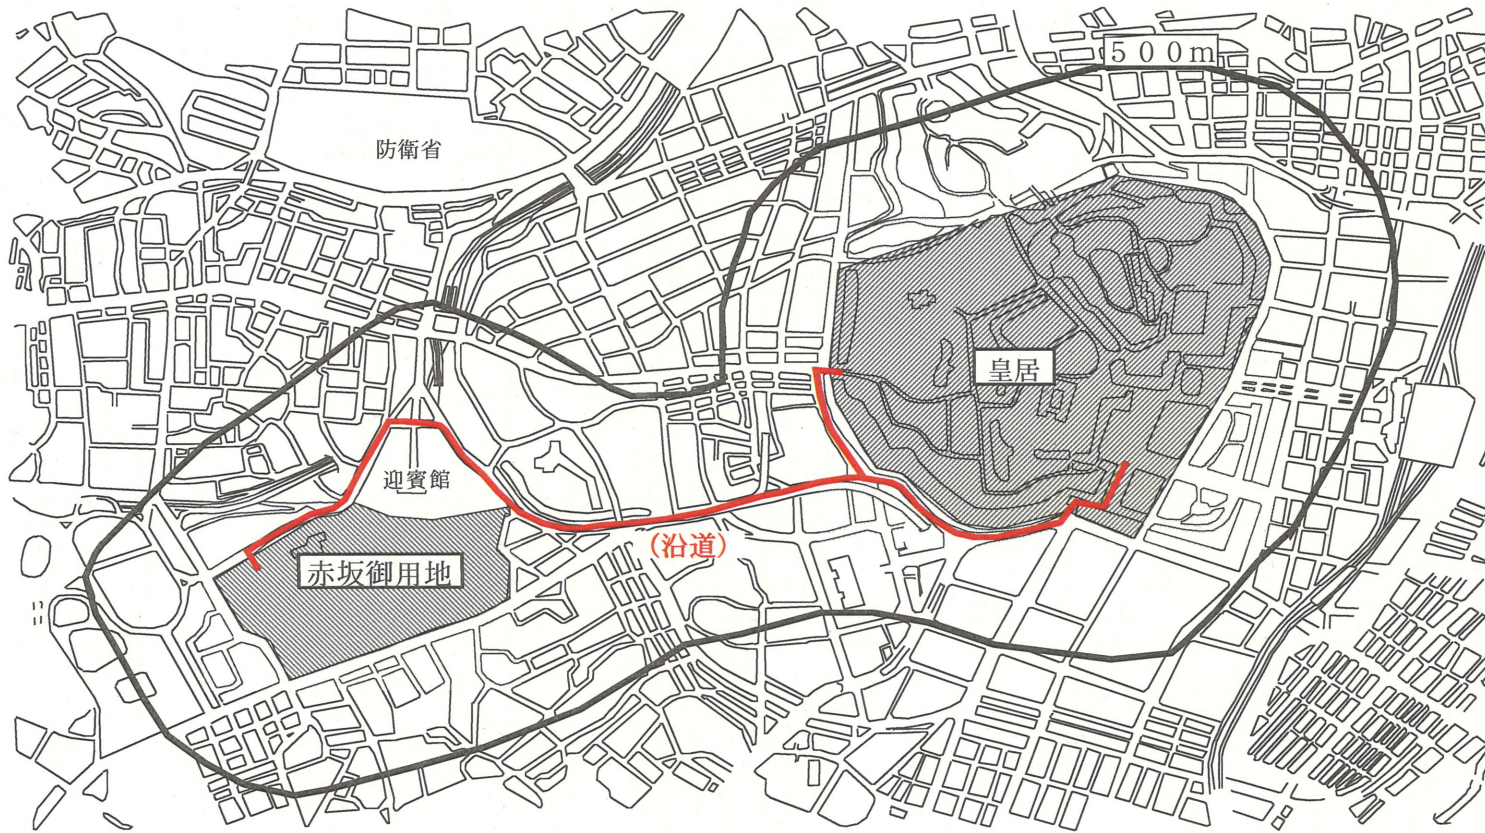

(1) 期 間

平成31年 4月28日(日) 午前9時00分から

令和 元年 5月 1日(水) 午後5時30分までの間

令和 元年 5月 4日(土) 午前8時30分から午後5時00分までの間

(2) 区 域

- ・ 皇居及び赤坂御用地の外周から500m内及びその上空
 - ・ 沿道 都道414号線(東宮御所正門～学習院初等科前右折)、
都道405号線(若葉東～赤坂見附)、
国道246号線(赤坂見附～三宅坂)、
国道20号線(三宅坂～桜田門～皇居正門)または(三宅坂～半蔵門)
までの両側500m内、及びその上空
- ※ 別紙のとおり

3 連絡先

警視庁警備第二課(警備対策係) 柿並警部

電話03(3581)4321

内線 55331

フ ラ イ ト 自 粛 要 請 期 間 及 び 区 域

期 間	区 域
4月28日(日) 午前9時00分から 5月 1日(水) 午後5時30分までの間	○皇居及び赤坂御用地から外周500m内 ○沿道及びその両側500m内
5月 4日(土) 午前8時30分から 午後5時00分までの間	

0 100 500m